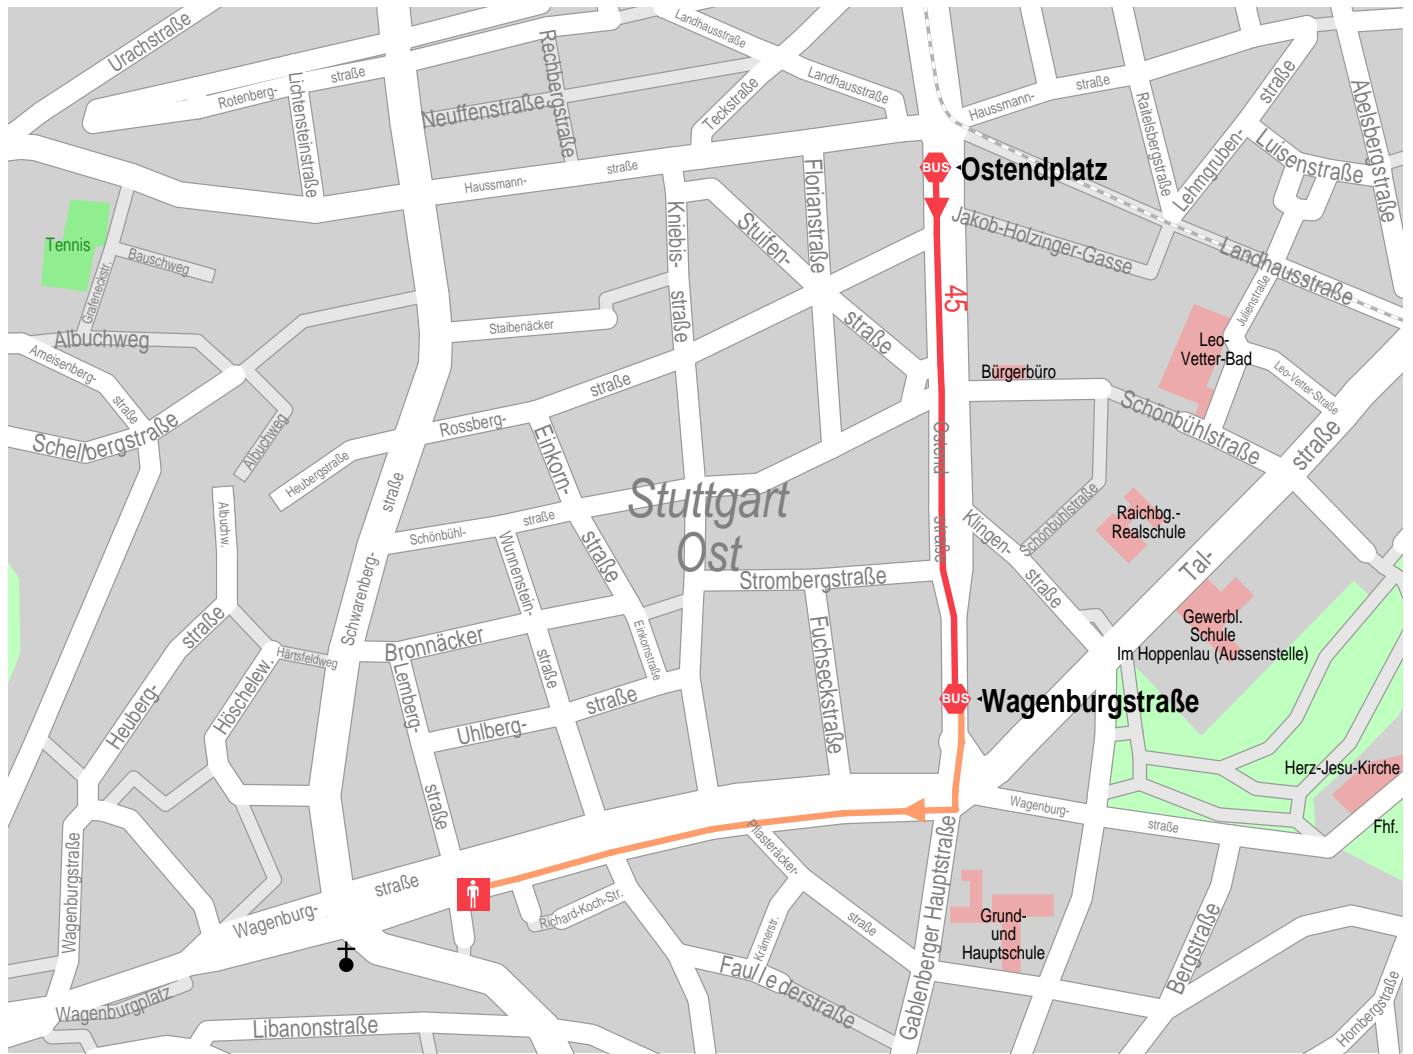

Weg von Ostendplatz nach Stuttgart, Lembergstraße 19

© NAVTEQ/PTV AG/Map&Guide

- Bus
- Fußweg
- Bus
- Ende Fußweg
- Kirche

1. Bus 45 von Ostendplatz nach Wagenburgstraße
2. Fußweg von Wagenburgstraße nach Stuttgart, Lembergstraße 19