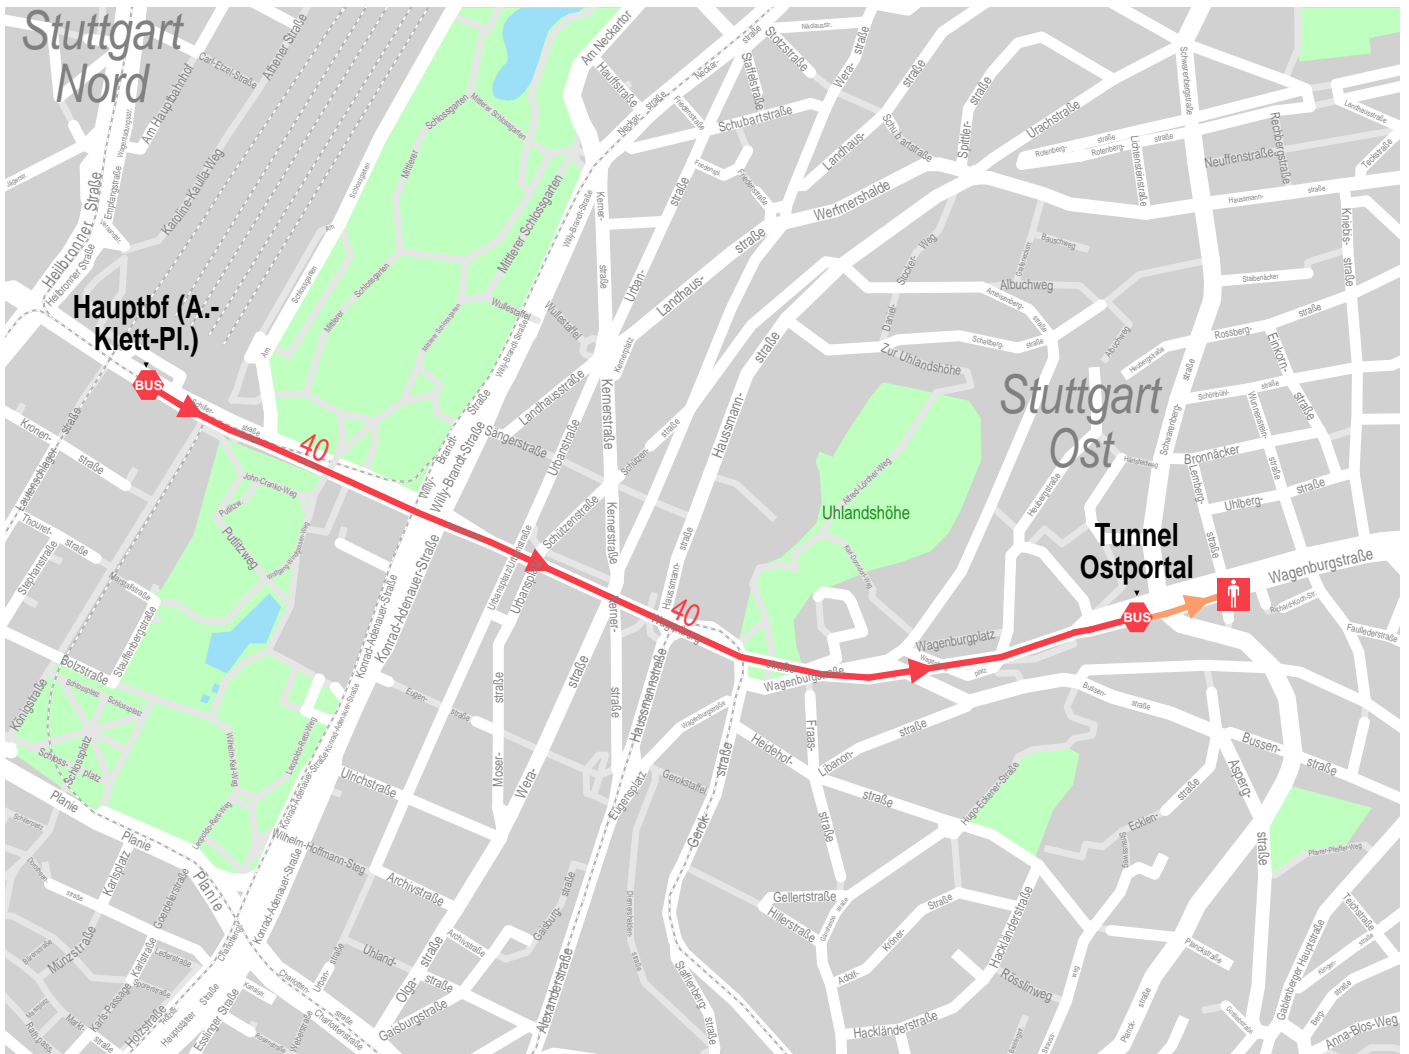

# Weg von Hauptbf (A.-Klett-Pl.) nach Stuttgart, Lembergstraße 19

© NAVTEQ/PTV AG/Map&Guide

1. Bus 40 von Hauptbf (A.-Klett-Pl.) nach Tunnel Ostportal
2. Fußweg von Tunnel Ostportal nach Stuttgart, Lembergstraße 19